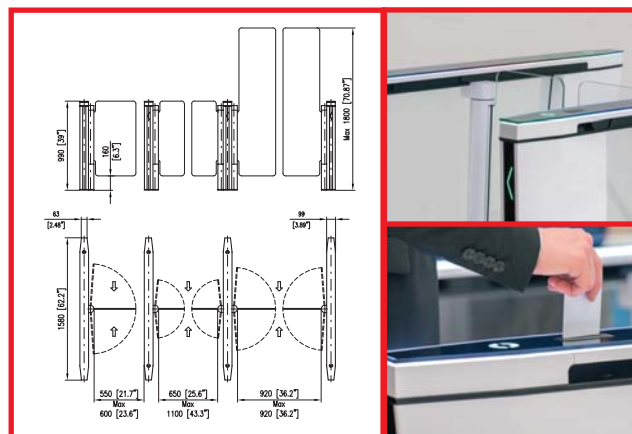

[Todas las dimensiones en mm y/o pulgadas]

EG - ULTRASLIM

Características expresadas del modelo presentado salvo error. Pueden cambiar sin previo aviso.