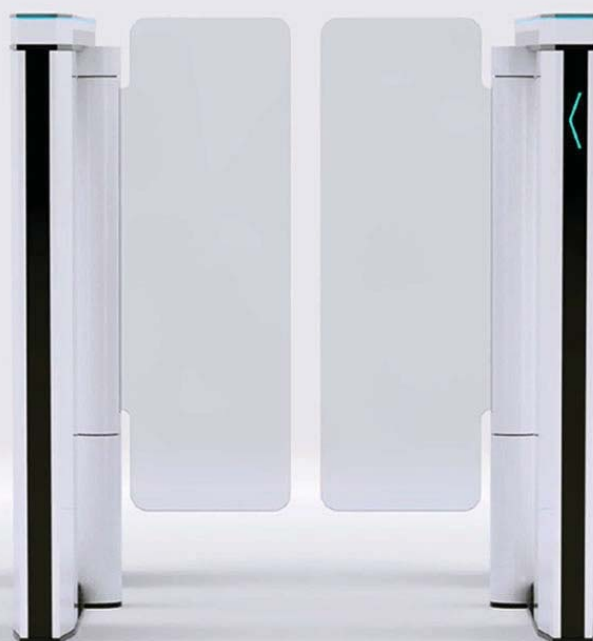

Time & Attendance
and
Access Control

EG-ULTRASLIM

Mínimas Dimensiones.
Máxima Seguridad.

Time & Attendance
and
Access Control

EG-ULTRASLIM Ultradelgado, compacto y personalizable.

Les presentamos el nuevo **EG - ULTRASLIM**. El pasillo ultradelgado de alta velocidad más compacto y equipado del mundo. Con un diseño tecnológico y vanguardista se adapta a todo entorno gracias a su inigualable estética totalmente personalizable. Las versiones para una o dos hojas batientes y las abundantes configuraciones pueden adaptarse a cualquier necesidad, especialmente en instalaciones con espacio reducido que requieren un alto nivel de seguridad y un aspecto atractivo al mismo tiempo.

Diseño ultracompacto y sistema de colector de tarjetas en una solución única en el mercado. Construcción robusta en acero inoxidable de alta calidad. Le sorprenderá su avanzado sistema de luces LED configurables, posibilidad de integrar dispositivos de proximidad RFID, su completo conjunto de sensores de alta seguridad y sus 2 años de garantía.

Materiales y acabados (versión estándar):

- Cabina y base: acero inoxidable.
- Tapa superior: vidrio color negro (estándar)
- Hoja de cristal: vidrio de seguridad templado de 10 mm.
- Panel lateral: vidrio templado de 6 mm.

Dimensiones (cabina):

- Altura: 990 mm.
- Longitud: 1580 mm.
- Ancho: 99 mm.
- Altura estándar de la barrera de cristal: 990 mm.
- Altura máxima de la barrera de cristal: 1800 mm.

Equipamiento de serie: