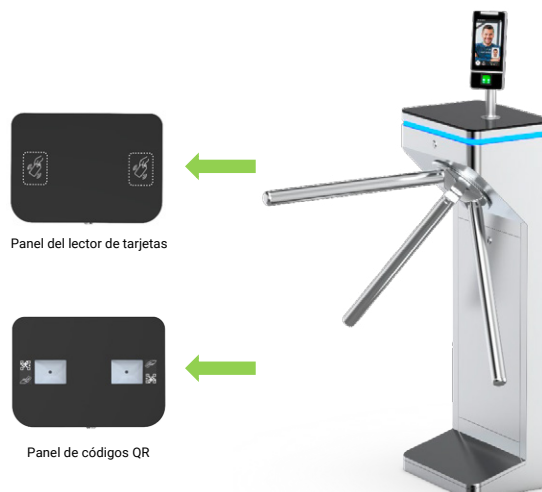

# Qualica-RD CANOPUS

El trípode más tecnológico y robusto del mercado.

**Qualica-RD CANOPUS** es un trípode para el control accesos de alto rendimiento y fiabilidad. Sus dimensiones son reducidas para adaptarse a los espacios de manera más óptima.

## Características

- La cubierta superior es de vidrio templado negro.
- Barra de luz LED decorativa, otorga un aspecto moderno.
- Función de reinicio automático: el brazo del torno se bloqueará automáticamente dentro de 5 seg. (puede ser ajustado) si se dá el retraso de pasajeros a la entrada.
- Múltiples placas de controladora de accesos, puede ser conectado por TCP / IP a través de cable de red.
- Control por el ordenador central.
- La placa de circuito del torno es también con salida RS232, se puede conectar con mini PC.

## Especificaciones técnicas

<b>Certificación</b>	Conformidad CE, ROHS
<b>Comunicación</b>	Contacto seco, señal de relé, RS485
<b>Material</b>	Acero inoxidable 304 pulido + Cristal templado negro de gama alta
<b>Material del brazo</b>	Acero inoxidable 304 con protector de goma
<b>Dimensiones y peso neto</b>	360 * 260 * 980 mm / 35kg/unidad
<b>Anchura y dirección del paso</b>	550mm (Longitud del brazo: 500mm) Monodireccional y Bidireccional
<b>MCBF</b>	10 millones
<b>Fuente de alimentación</b>	AC220V/110V, 50/60Hz
<b>Tensión de funcionamiento</b>	24V DC
<b>Consumo de energía</b>	20W
<b>Temperatura de funcionamiento</b>	-20 °C - 75 °C
<b>Humedad de funcionamiento</b>	0 ~ 95% (Sin congelación)
<b>Entorno de trabajo</b>	Interior / Exterior
<b>Caudal</b>	40 personas por minuto
<b>Indicador LED</b>	Tira única de LEDs azules (frontal+ superior+ lateral)
<b>Emergencia</b>	Los brazos bajan automáticamente
<b>Flexibilidad</b>	Se integra con cualquier control de acceso