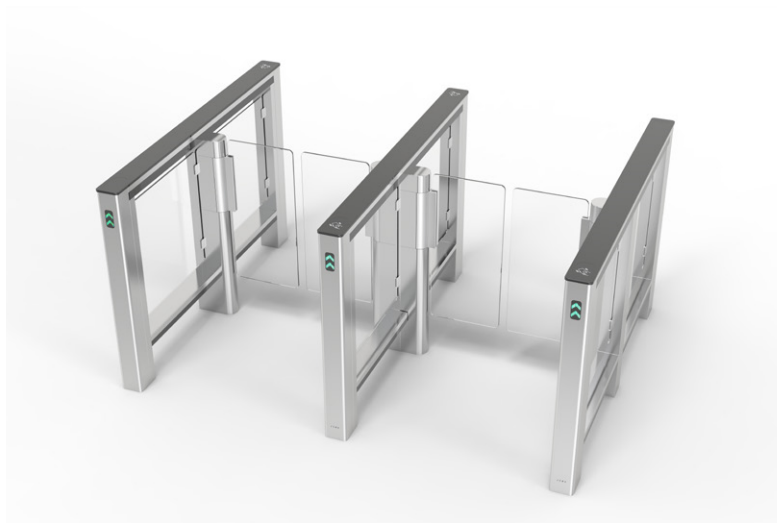

# Qualica-RD DELTA

El torno con la mayor velocidad de apertura y cierre: 0,2 segundos (ajustable).

El torno **Qualica-RD DELTA** es junto con nuestro modelo VEGA, un torno de gama alta bidireccional ultrarrápido con pasos de hasta **55 personas por minuto**. Con apertura en caso de emergencia, función de reset automático, indicadores LEDs, función de alarma, anti-intrusión.

**Garantía de 3 años** y posibilidad de elección de acabados en la parte superior (acero inoxidable o acrílico). Dotado de 16 pares de sensores, es uno de los tornos bidireccionales más silenciosos y robustos del mercado, debido a una tecnología que garantiza una media de **15 millones de pasos** sin impacto en la mecánica "brushless". Ancho de pasillo de 600 mm a 900 mm y recomendado tanto para interiores como para exteriores.

Ideal para accesos con edificios, museos, estadios de fútbol, administraciones, cines, gimnasios, etc.

### Especificaciones técnicas

Comunicación	Contacto seco, señal de relé, RS485
Material del marco	Acero inoxidable 304+ Brazo de plexiglás+ Vidrio templado en el lateral
Material del brazo	Plexiglás-transparencia
Dimensión	1500 * 120 * 1020mm
Peso neto / Anchura de paso	80kg/ud (simple), 100kg/ud - (doble) 600mm (estándar), 900mm (movilidad reducida)
Dirección de paso	Monodireccional y Bidireccional
MCBF	15 millones
Fuente de alimentación	AC220V/110V, 50/60Hz
Tensión de funcionamiento	24V DC
Consumo de energía	90-100W
Temperatura de funcionamiento	-20 °C - 75 °C
Humedad de funcionamiento	0 ~ 95% (Sin congelación)
Entorno de trabajo	Interior / Exterior
Flujo de personas	45-55 personas por minuto
Indicador LED	Dos indicadores LED en la parte superior
Sensor de infrarrojos	16 pares (8 arriba y abajo)
Emergencia	Apertura automática del brazo cuando se apaga