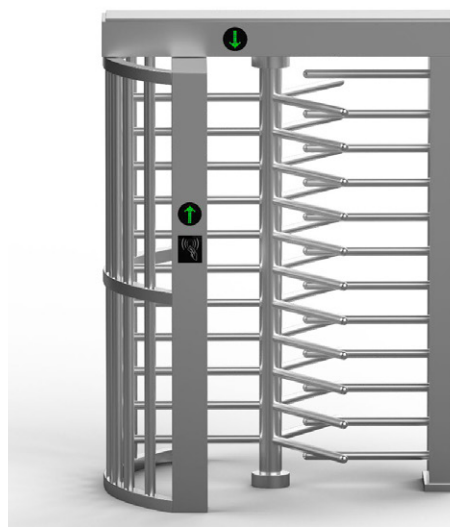

3 años de garantía

Biometría

RFID

Código de Barras

Código QR

Qualica-RD SUN

Torno de altura completa con barniz especial que aporta calidad y elegancia.

Qualica-RD SUN QR411 BLACK-BLUE es un torno de altura completa de un carril con alta tecnología, que incorpora un techo sólido de protección contra la lluvia. Diseñado tanto para interiores como para exteriores. Barniz en color negro o azul (ver 2º pág.)

Cuerpo de acero inoxidable, impermeable y duradero. Dimensión estándar de 1,5m x 1,5m. Este torno se puede adaptar y personalizar según las necesidades del cliente. El mecanismo está equipado con un dispositivo de amortiguación hidráulica de regulación automática. No hay ruido ni impacto durante el funcionamiento.

Características

- La cubierta superior es de vidrio templado negro.
- Barra de luz LED decorativa, otorga un aspecto moderno.
- Función de reinicio automático: el brazo del tornio se bloqueará automáticamente dentro de 5 seg. (puede ser ajustado) si se dá el retraso de pasajeros a la entrada.
- Múltiples placas de controladora de accesos, puede ser conectado por TCP / IP a través de cable de red.
- Control por el ordenador central.
- La placa de circuito del tornio es también con salida RS232, se puede conectar con mini PC.