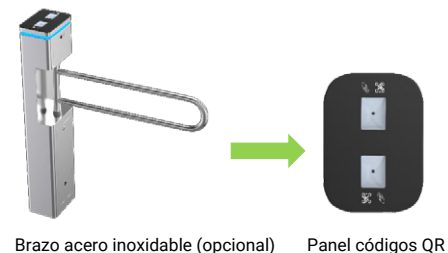

3 años  de garantía

Biometría

RFID

Código de Barras

Código QR

Qualica-RD CAPELLA

El portillo alienígena de alta calidad resistente al agua (IP65)

CAPELLA es un **portillo bidireccional** con selector, por si se quiere parametrar unidireccionalmente, para el control accesos de alto rendimiento y de alta fiabilidad. Silencioso y robusto con una tecnología que garantiza una media de **10 millones de pasos** sin impacto en la mecánica **“brushless”**.

Es ideal para zonas con tráfico peatonal: parques, escuelas, fábricas, bibliotecas, cines, gimnasios, etc.

CAPELLA Portillo

Características

- La cubierta superior es de vidrio templado negro.
- La gabina con 230 de ancho es flexible para instalar cualquier tipo de lector de tarjetas RFID.
- Brazo de 900 mm para el paso ancho, silla de ruedas, y los peatones con equipaje grande también puedan pasar.
- Barra de luz LED decorativa, otorga estética y distinción.
- Función de reinicio automático: el brazo del torno se bloqueará automáticamente dentro de 5 seg. (puede ser ajustado) si se dá el retraso de pasajeros a la entrada.

Especificaciones técnicas

Certificación	Conformidad CE, ROHS
Comunicación	Contacto seco, señal de relé, RS485
Material	Acero inoxidable 304 cepillado + cristal templado negro de gama alta
Material del brazo	Acero inoxidable 304 o plexiglás-transparente
Dimensión y peso neto	230 * 165 * 1050mm / 25kg/unidad
Ancho de paso/brazo	≤900mm/ acero inoxidable: 900mm; / de plexiglás-transparente: 850mm
Dirección de paso	Monodireccional y Bidireccional
MCBF	10 millones
Alimentación	AC220V/110V, 50/60Hz
Tensión funcionamiento/Potencia	24V DC / 20W
Temperatura funcionamiento	-20 °C - 75 °C
Humedad funcionamiento	0 ~ 95% (Sin congelación)
Entorno de trabajo	Resistente al agua en interiores y exteriores
Caudal	35~40 personas por minuto
Indicador LED	Tira de LED azul única
Sensores	2 sensores (arriba y abajo)
Emergencia	Los brazos se abren automáticamente
Flexibilidad	Se integra con cualquier control de acceso