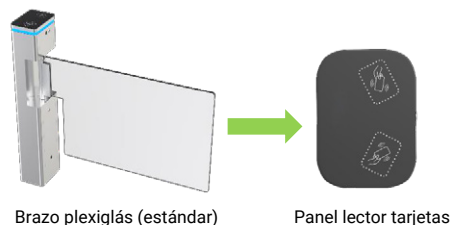

3 años  de garantía

Biometría

RFID

Código de Barras

Código QR

Qualica-RD CAPELLA

El portillo alienígena de alta calidad resistente al agua (IP65)

CAPELLA es un **portillo bidireccional** con selector, por si se quiere parametrar unidireccionalmente, para el control accesos de alto rendimiento y de alta fiabilidad. Silencioso y robusto con una tecnología que garantiza una media de **10 millones de pasos** sin impacto en la mecánica **“brushless”**.

Es ideal para zonas con tráfico peatonal: parques, escuelas, fábricas, bibliotecas, cines, gimnasios, etc.

CAPELLA Portillo

Características

- La cubierta superior es de vidrio templado negro.
- La gabina con 230 de ancho es flexible para instalar cualquier tipo de lector de tarjetas RFID.
- Brazo de 900 mm para el paso ancho, silla de ruedas, y los peatones con equipaje grande también puedan pasar.
- Barra de luz LED decorativa, otorga estética y distinción.
- Función de reinicio automático: el brazo del torno se bloqueará automáticamente dentro de 5 seg. (puede ser ajustado) si se dá el retraso de pasajeros a la entrada.

Especificaciones técnicas

Certificación	Conformidad CE, ROHS
Comunicación	Contacto seco, señal de relé, RS485
Material	Acero inoxidable 304 cepillado + cristal templado negro de gama alta
Material del brazo	Acero inoxidable 304 o plexiglás-transparente
Dimensión y peso neto	230 * 165 * 1050mm / 25kg/unidad
Ancho de paso/brazo	≤900mm/ acero inoxidable: 900mm; / de plexiglás-transparente: 850mm
Dirección de paso	Monodireccional y Bidireccional
MCBF	10 millones
Alimentación	AC220V/110V, 50/60Hz
Tensión funcionamiento/Potencia	24V DC / 20W
Temperatura funcionamiento	-20 °C - 75 °C
Humedad funcionamiento	0 ~ 95% (Sin congelación)
Entorno de trabajo	Resistente al agua en interiores y exteriores
Caudal	35~40 personas por minuto
Indicador LED	Tira de LED azul única
Sensores	2 sensores (arriba y abajo)
Emergencia	Los brazos se abren automáticamente
Flexibilidad	Se integra con cualquier control de acceso