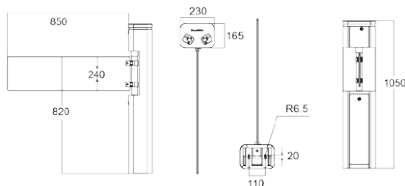

Es ideal para zonas con tráfico peatonal: parques, escuelas, fábricas, bibliotecas, cines, gimnasios, etc.

CAPELLA Portillo

Características

- La cubierta superior es de vidrio templado negro.
- La gabina con 230 de ancho es flexible para instalar cualquier tipo de lector de tarjetas RFID.
- Brazo de 900 mm para el paso ancho, silla de ruedas, y los peatones con equipaje grande también puedan pasar.
- Barra de luz LED decorativa, otorga estética y distinción.
- Función de reinicio automático: el brazo del torno se bloqueará automáticamente dentro de 5 seg. (puede ser ajustado) si se dá el retraso de pasajeros a la entrada.

Especificaciones técnicas

Certificación	Conformidad CE, ROHS
Comunicación	Contacto seco, señal de relé, RS485
Material	Acero inoxidable 304 cepillado + cristal templado negro de gama alta
Material del brazo	Acero inoxidable 304 o plexiglás-transparente
Dimensión y peso neto	230 * 165 * 1050mm / 25kg/unidad
Ancho de paso/brazo	≤900mm/ acero inoxidable: 900mm; / de plexiglás-transparente: 850mm
Dirección de paso	Monodireccional y Bidireccional
MCBF	10 millones
Alimentación	AC220V/110V, 50/60Hz
Tensión funcionamiento/Potencia	24V DC / 20W
Temperatura funcionamiento	-20 °C - 75 °C
Humedad funcionamiento	0 ~ 95% (Sin congelación)
Entorno de trabajo	Resistente al agua en interiores y exteriores
Caudal	35~40 personas por minuto
Indicador LED	Tira de LED azul única
Sensores	2 sensores (arriba y abajo)
Emergencia	Los brazos se abren automáticamente
Flexibilidad	Se integra con cualquier control de acceso

Dimensiones (mm)

Brazo cristal transparente

Brazo cristal transparente completo