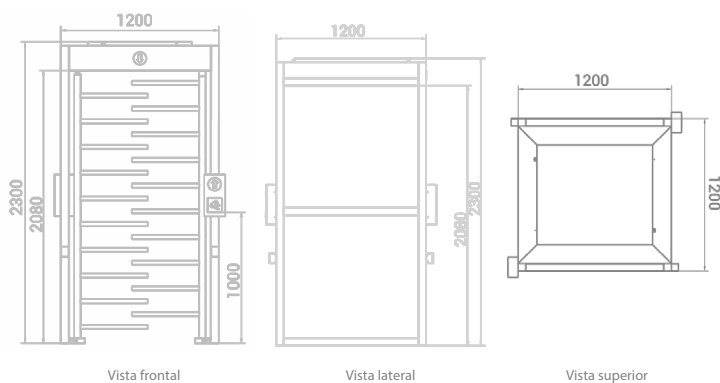

Qualica-RD SUN QR401WS-PMR es un torno de altura completa de un carril para peatones, sillas de ruedas, carros de entrega, carritos de bebé, bicicletas, etc. La anchura de paso puede llegar a 900-1200mm (cumple la normativa).

SUN QR401-WS-PMR Altura Completa

Características

- Anchura de paso ampliable a 900-1200 mm.
- Movimiento con estructura amortiguadora, que hace que el producto funcione de forma muy silenciosa.
- Soporte integrado con cualquier tipo de sistemas de terceros.
- Estructura de canaleta para contener cableado dentro de la caja.
- Requisitos de seguridad contra incendios, los brazos del torno se abren automáticamente.
- Dirección de entrada controlable manualmente a través de cerradura.
- El color, las dimensiones y el material pueden personalizarse.
- Logotipo personalizable.

Especificaciones técnicas

Material del marco	Acero inoxidable 304	
Dimensiones	1200 * 1200 * 2300mm	
Altura de la ventana deslizante	1000mm	
Peso neto	250kg/pcs	
Ancho de paso	1 carril; 900mm-1200mm	
Dirección de paso	Unidireccional / Bidireccional	
MCBF	10 millones	
Nivel de estanqueidad	IP65	
Fuente de alimentación	AC220V/110V, 50/60Hz	
Tensión de funcionamiento	24V DC	
Consumo eléctrico	40W	
Temperatura de funcionamiento	-15 °C - 60 °C	
Humedad de funcionamiento	0 ~ 95% (sin condensación)	
Entorno de trabajo	Interior / Exterior	
Sensor de infrarrojos	Sí, 2 pares	
Caudal	35 personas por minuto	
Indicador LED	Dos indicadores LED en la parte superior:	
Comunicación	Contacto seco, señal de relé, RS485	

Sensores infrarrojos

Lector a 1 metro de altura. Ideal para silla de ruedas

Dimensiones (mm)

Vista frontal

Vista lateral

Vista superior