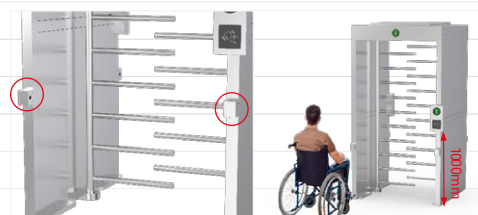

Qualica-RD SUN QR401WS-PMR es un torno de altura completa de un carril para peatones, sillas de ruedas, carros de entrega, carritos de bebé, bicicletas, etc. La anchura de paso puede llegar a 900-1200mm (cumple la normativa).

SUN QR401-WS-PMR Altura Completa

Características

- Anchura de paso ampliable a 900-1200 mm.
- Movimiento con estructura amortiguadora, que hace que el producto funcione de forma muy silenciosa.
- Soporte integrado con cualquier tipo de sistemas de terceros.
- Estructura de canaleta para contener cableado dentro de la caja.
- Requisitos de seguridad contra incendios, los brazos del torno se abren automáticamente.
- Dirección de entrada controlable manualmente a través de cerradura.
- El color, las dimensiones y el material pueden personalizarse.
- Logotipo personalizable.

Especificaciones técnicas

Material del marco	Acero inoxidable 304	
Dimensiones	1200 * 1200 * 2300mm	
Altura de la ventana deslizante	1000mm	
Peso neto	250kg/pcs	
Ancho de paso	1 carril; 900mm-1200mm	
Dirección de paso	Unidireccional / Bidireccional	
MCBF	10 millones	
Nivel de estanqueidad	IP65	
Fuente de alimentación	AC220V/110V, 50/60Hz	
Tensión de funcionamiento	24V DC	
Consumo eléctrico	40W	
Temperatura de funcionamiento	-15 °C - 60 °C	
Humedad de funcionamiento	0 ~ 95% (sin condensación)	
Entorno de trabajo	Interior / Exterior	
Sensor de infrarrojos	Sí, 2 pares	
Caudal	35 personas por minuto	
Indicador LED	Dos indicadores LED en la parte superior:	
Comunicación	Contacto seco, señal de relé, RS485	