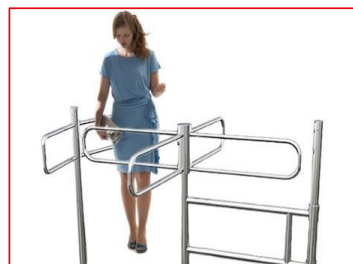

 3 años de garantía

Qualica-RD PISTOLA

Torno giratorio de acero. Sin electricidad.

Qualica-RD PISTOLA. Torno mecánico giratorio para acceso unidireccional de giro libre, fabricado en acero inoxidable de alta calidad, robusto y duradero. No necesita electricidad. Empuje manual a izquierda o derecha.

Barreras y puertas cromadas también disponibles. Las dimensiones se pueden personalizar para según sus necesidades.

3 años de garantía. Ideal para aplicaciones que requieren un acceso giratorio libre unidireccional (entrada o salida). Este torno es perfecto para instalarlo en áreas de supermercados y almacenes.

Acero inoxidable

Empuje a izquierda o derecha

Una persona puede pasar a la vez

Especificaciones técnicas

Material	Acero inoxidable 304
Dimensiones	L1350 * H1000mm
Peso neto	25kg/unidad
Ancho de paso	≤600mm
Dirección de paso	Unidireccional (sentido único)
Empuje manual	Izquierda o derecha