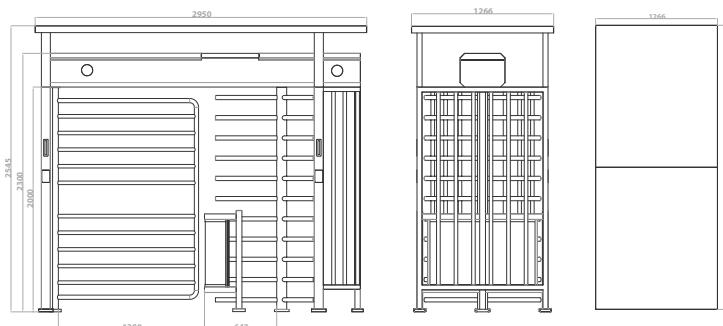

## Qualica-RD **SUN**

Torno de altura completa de dos carriles con techo de protección.

**Qualica-RD SUN QR408-FS** es un torno de altura completa de alta seguridad. Cuenta con dos carriles; 900-1300mm para el paso de silla de ruedas y 550-650mm para el acceso de peatones. Incorpora techo de protección contra la lluvia. Uso en exterior e interior.

## Especificaciones técnicas

<b>Material de la estructura</b>	Acero inoxidable 304
<b>Soporte del brazo</b>	Rotores de 120° con 3 secciones
<b>Dimensiones</b>	2950 * 1266 * 2545mm
<b>Peso Neto</b>	380kg/unidad
<b>Anchura de paso</b>	2 carriles: 550-650mm/carril (para peatón) 900-1300mm/carril (para silla de ruedas)
<b>Dirección de Paso</b>	Unidireccional y bidireccional
<b>MCBF</b>	10 millones
<b>Alimentación</b>	AC220V/110V, 50/60Hz
<b>Tensión de funcionamiento</b>	24V CC
<b>Consumo eléctrico</b>	40W
<b>Temperatura de funcionamiento</b>	-15 °C - 60 °C
<b>Humedad de funcionamiento</b>	0 ~ 95% (Sin congelación)
<b>Entorno de trabajo</b>	Interior / Exterior
<b>Caudal</b>	30 personas por minuto
<b>Indicador LED</b>	Dos indicadores LED en la parte superior
<b>Comunicación</b>	Contacto seco, señal de relé, RS485
<b>Emergencia</b>	Apertura automática del torno cuando se apaga

## Dimensiones (mm)

Logotipo personalizado

Cubierta impermeable

Luces LED

Control manual dirección de entrada